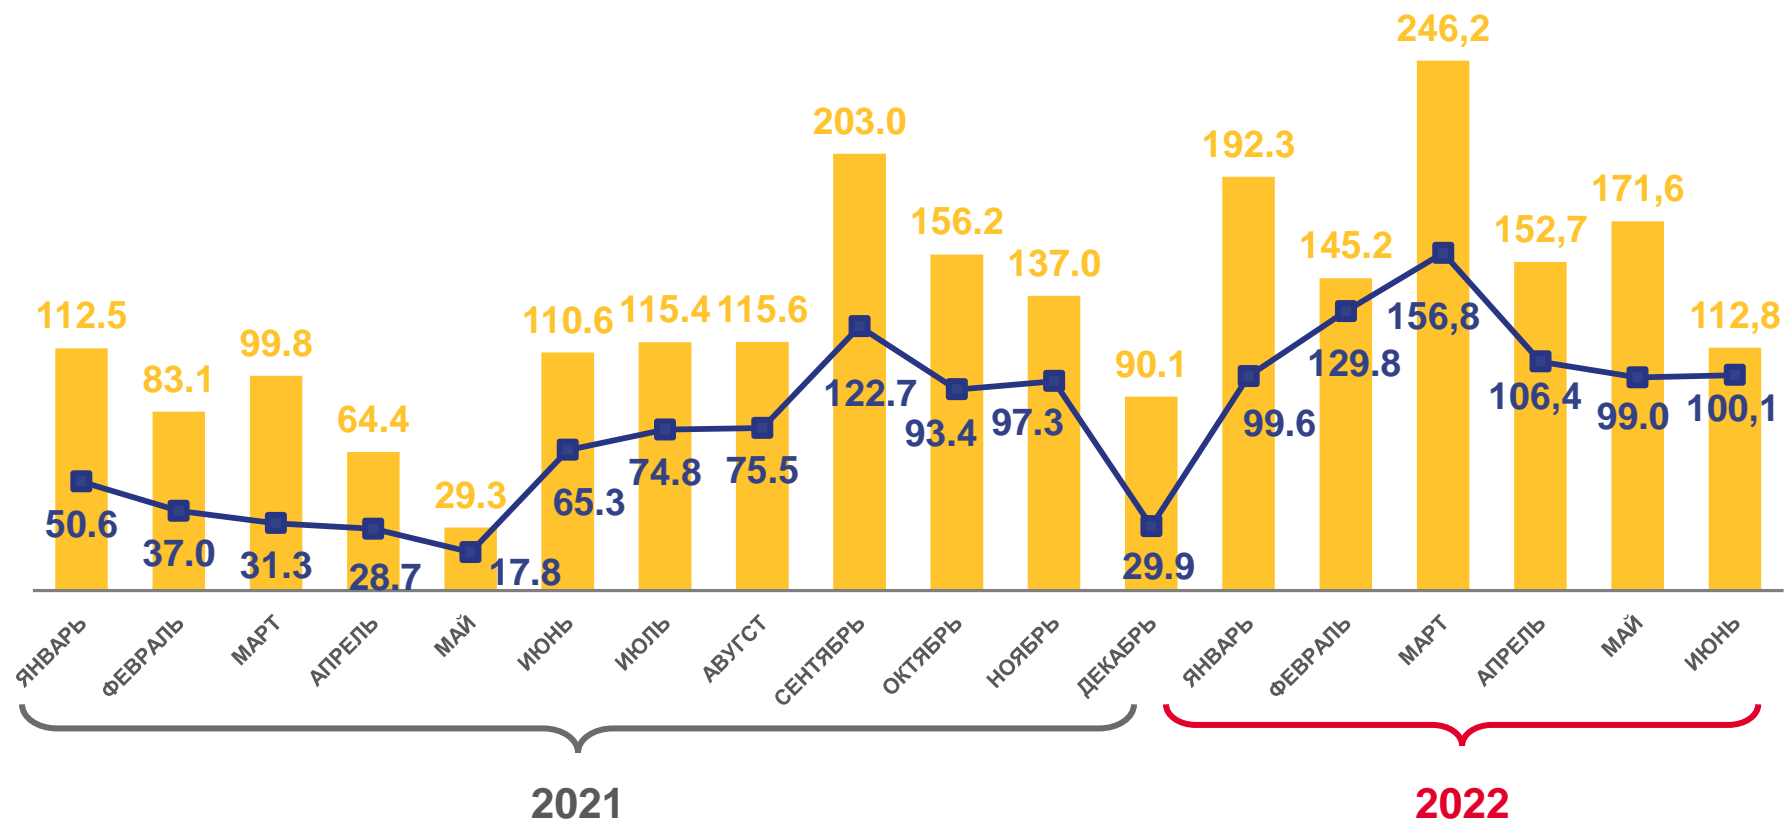

### Показатели жилищного строительства

за январь-июнь 2022 года

**1020,9** ТЫС. КВ. М

Введено жилья

**204,3%**

к январю-июню 2021 года

Введено общей площади жилых помещений

в том числе населением